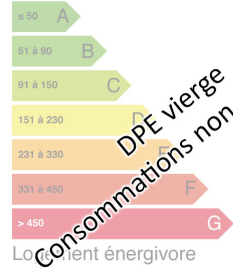

Surface carrez : m²"

Surface terrasse : 0m²

Faible émission de GES

Faible émission de GES

Logement

Logement économe

Logement

Logement économe

GES vierge
Consommations non exploitables

DPE vierge
Consommations non exploitables